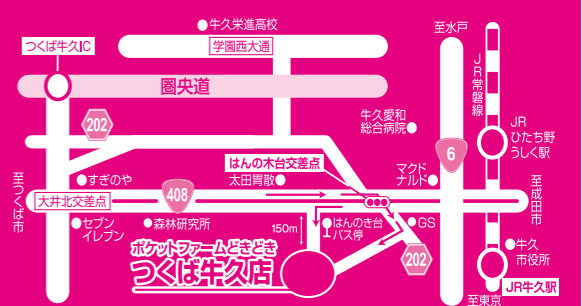

の2グループに分けて、各ゲーム定員10名。参加希望者多数の場合は、抽選で出場選手を決定します。

優勝賞品 「大根10本」と「新米5kg」

毎週火曜日は「お客様感謝の日」ポイント2倍Day

ダブルチャンス!!  
10月28日(火)  
は、ポイント2倍を  
お米の割引が  
重なります!!

8のつく日 10月28日(火) 玄米計り売りに限り  
(8・18・28日は) お米の日 会員様 10%OFF  
非会員様 5%OFF

ポケットファーム ときどき つくば牛久店

TEL.029-879-8800 レストラン直通 029-879-8801 FAX.029-878-5030

【直売所営業時間】  
10:00~18:00 土・日・祝日は9:30開店 定休日 毎週水曜日  
【レストラン】11:00~15:00  
【おそうざい】11:00~18:00  
【レストラン土曜日限定ディナー】17:00~21:00

お客様へお得な情報をお届けするメール登録を  
始めました。

お店にある端末、または右のQRコードからまずは登録、出てきた画面からポイントゲット!

お願い! 408号でつくば方面からお越しの際、中央分離帯があるため右折できないので、県道202号側の出入口をご利用ください。\*つくば牛久店はJAカード他各種クレジットカードがご利用いただけます。

\*イベント内容や時間等変更になる場合があります。

●イベント内容、時間などは変更・中止になる場合もあります。